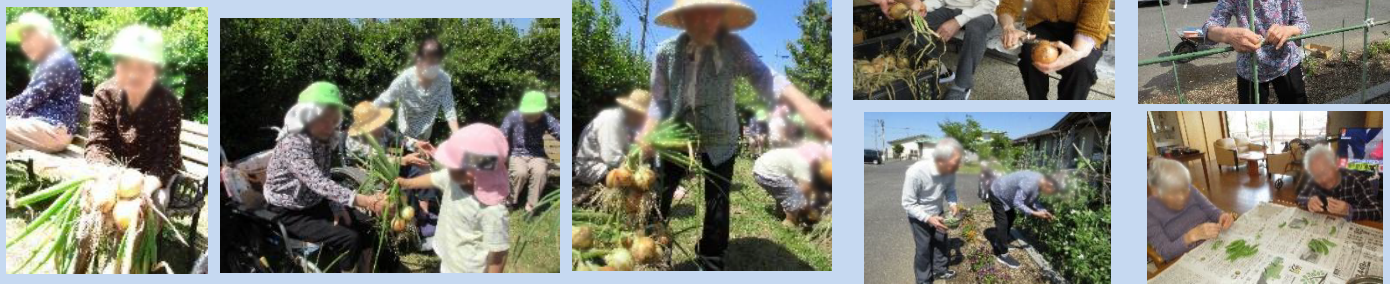

グループホーム出東ララ 第 155 号

梅雨の候、ご家族様、利用者様並びに地域の皆様方には、グループホーム出東ララにつきまして、ご理解ご協力いただき厚くお礼申し上げます。

今年の 5 月より気象庁が発表する大雨や土砂災害などの【防災気象情報】が変更されました。市町村が発令する情報を素早くキャッチし的確な避難行動がとれるように、法人全体で取り組み、利用者様、職員の安全を確保していきたいと思ひます。

施設長 吾郷 香織

ララ畑

ララ畑では、こども園の園児さんとの交流で玉ねぎの収穫を行ったり夏野菜の苗植え、玉ねぎの皮むきなど、色々な事に取り組み、とても生き生きとした表情がみられます。

日常の様子

天気の良い日には、散歩に出掛けたり、ベランダに出て日光浴を行ったりしています。室内ではクッキングでサンドウィッチ、笹巻きなどを作りお茶時に召し上がられました。大変喜ばれています。

交流

園児さんが鯉のぼり披露に来苑して下さったり、出東小学校運動会や喜見寺の花祭りに招待頂き参加させて頂いています。