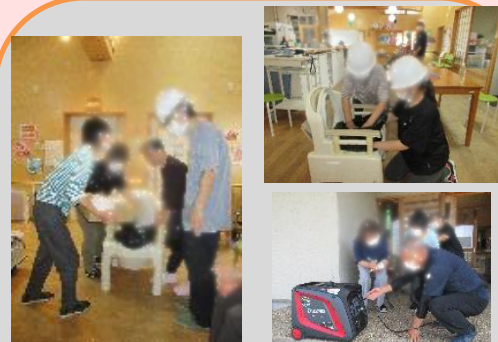

グループホーム出東ララ 第 155 号

梅雨の候、ご家族様、利用者様並びに地域の皆様方には、グループホーム出東ララにつきまして、ご理解ご協力いただき厚くお礼申し上げます。

今年の 5 月より気象庁が発表する大雨や土砂災害などの【防災気象情報】が変更されました。市町村が発令する情報を素早くキャッチし的確な避難行動がとれるように、法人全体で取り組み、利用者様、職員の安全を確保していきたいと思ひます。

施設長 吾郷 香織

ララ畑

ララ畑では、こども園の園児さんとの交流で玉ねぎの収穫を行ったり夏野菜の苗植え、玉ねぎの皮むきなど、色々な事に取り組み、とても生き生きとした表情がみられます。

日常の様子

天気の良い日には、散歩に出掛けたり、ベランダに出て日光浴を行ったりしています。室内ではクッキングでサンドウィッチ、笹巻きなどを作りお茶時に召し上がられました。大変喜ばれています。

交流

園児さんが鯉のぼり披露に来苑して下さったり、出東小学校運動会や喜見寺の花祭りに招待頂き参加させて頂いています。