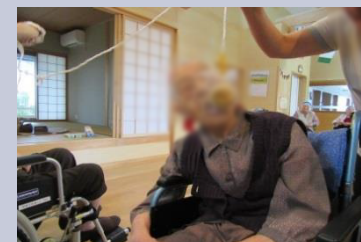

今月は、各地域の行事等にて賑やかな月でした。出東地区でも、11月12日・13日出東地区の文化祭があり、出東ララからは利用者様の作品展示をしていきました。また「ララ喫茶」も開店したくさんの地域の方に来ていただきました。これからますます寒くなってきます。利用者様も体調良く過ごされますよう、心くばっていきたいと思います。11月9日には、利用者様全員インフルエンザ予防接種を受けていらっしゃいます。

ララ運動会 10月25日(月)

出東保育園年長児さんに参加して頂き盛大な「ララ運動会」を開催する事が出来ました。全員参加でいつもに増して皆様の輝いた表情があり、楽しい運動会となりました。

園児交流

出東幼稚園の園児さんが大きなさつま芋を持って来て下さいました。10月31日には出東保育園の園児さんと芋掘りをしました。沢山の芋を収穫する事が出来ました。

モロゾーボランティアさんによる掃除

昨年に引き続き草取り、窓拭きをして下さいました。お世話になりました。