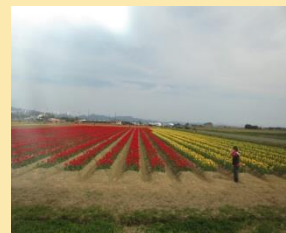

お願い

日によっては25度を超える暑い日もあります。冬物の持ち帰りや衣類の入れ替えをお願いします。

お知らせ

6月8日(水曜日) 野外活動にて出雲古代歴史博物館への外出を予定しております。

ご家族様の参加も是非お待ちしております。詳しくは、職員へお尋ねください。

7月3日(日) 9:30~10:30 西棟のご家族様により館内清掃奉仕を予定しています。宜しくお願いいたします。東棟のご家族様による清掃奉仕は11月末日頃計画しています。