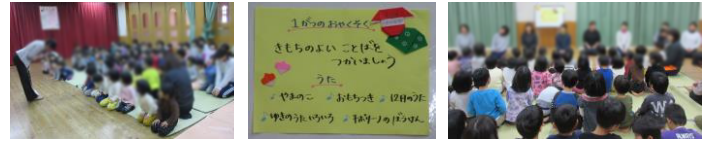

1月園だより

平成29年度
出東保育園

あけまして おめでとうございます

今年のお正月は、皆様いかがお過ごしでしたでしょうか？子どもたちは、お餅やごちそうなどをたくさん食べて、少しふっくらとしたように見えます。

そして今朝は、「あけましておめでとうございます。」と、元気の良い声が 玄関に響いていました。少し長いお休みで保育園に行くのを待っていたという声も聞きました。子どもたちは、久しぶりに会った友だちと笑顔で遊びを始め、活気のある保育園にもどりました。

今年も子どもたちが、恵まれた環境の中で五感をフルに使って、想像豊かに毎日が過ごせるよう、私たち職員一同努力していきますので、本年もよろしくお願ひいたします。

平成30年 1月

職員一同

おめでとうの会&おあつまりの会

1月の保育のめあて

- お正月あそび・伝承あそびを楽しみましょう
- 寒さに負けず、元気にあそびましょう

1月のやくそくとうた

◎気持ちのよいことばを使いましょう